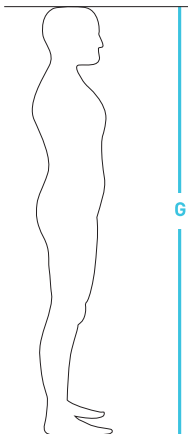

Oberkörperlänge **A**
Longueur du torse **A**

Körpergröße **G**
Taille du corps **G**

TORSO PROTECTOR

Größe	Oberkörperlänge A	Körpergröße G
Tailles	Longueur du torse A	Taille du corps G
XS	38 - 42 cm	135 - 155 cm
S/M	43 - 47 cm	155 - 175 cm
L/XL	48 - 52 cm	175 - 198 cm

Die OBERKÖRPERLÄNGE **A** ist entscheidend für optimalen Schutz und Passform. Um sie zu bestimmen, nehmen Sie ein Massband und messen von der Oberkante Ihres Hüftknochens bis zur Spitze Ihrer Schulter.

La LONGUEUR DU TORSO **A** est essentielle pour une protection et un ajustement optimal. Pour la déterminer, prenez un mètre-ruban et mesurez depuis le haut de l'os de votre hanche jusqu'à la pointe de votre épaule.

Zur Bestimmung Ihrer KÖRPERGRÖSSE **G**, messen Sie Ihre gesamte Länge vom Boden aufwärts ohne Schuhe.

Pour déterminer votre TAILLE DU CORPS **G**, mesurez toute votre longueur du sol vers le haut, sans chaussures.